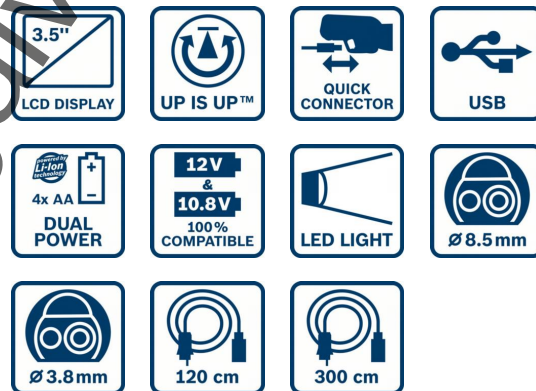

## Технически данни

### Описание

Позициониране

Ефективно проверяване и документиране на труднодостъпни места

Полза за потребителя вкл. причина да вярвате

За оптимална пространствена ориентация, функцията "Up is Up"™ завърта и едновременно подравнява изображението на голям екран. Директно прехвърляне на изображения и видеофайлове чрез USB кабел за бързо съхранение на висококачествена документация на критични зони. Технологията Dual Power Source (Двоен източник на захранване) позволява използване с 12 V литиево-йонна акумулаторна батерия или със стандартни алкални батерии.

### Технически данни

Напрежение на акумулатора	12 V
Големина на дисплея	3.5 "
Разделителна способност на дисплея	320 x 240 px
Диаметър на главата на камерата	8.5 mm
Дължина на кабела на камерата	120 cm
Брой степени на светодиодното осветление	3
Тегло	0,64 kg